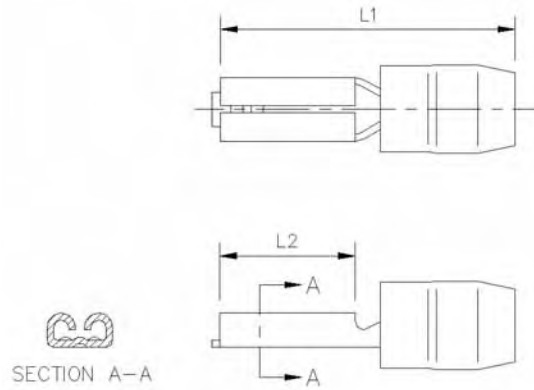

2.8mm Receptacle
with Insulation Sleeve

Flachsteckhülsen Mit Kunststoffhülse

Prise 2.8mm Avec Protection Isolante

2.8

x 0.5
x 0.8

Type	Wire Range	Tab Thickness	Tab Width	L1	L2	Mat Thickness	E=Single B=Chain	Part Number	Material	Carton Size	Colour
Typ	Nennquer Schnitt	Tabulator Stärke	Tabulator Width			Mat. dicke	E=Einzel B=Kette	Best nr	Werkstoff	Menge pro Karton	Farbe
Type	Section Range	Tabulateur Épaisseur	Tabulateur Width			Épaisseur matériau	E=Simple B=Chaîne	Code nr	Matière	Cartons à	Couleur
1	0.5-1	0.5	2.8	17.50	8	0.03	E	UTX35178-C01	CuZn Sn 3 PVC	2500	Red
1	0.5-1	0.5	2.8	17.50	8	0.3	E	UTX35178-G01	CuSn Sn 3 PVC	2500	Red
1	0.5-1	0.8	2.8	17.50	8	0.3	E	UTX35414-C01	CuZn Sn 3 PVC	2000	Red
1	0.5-1	0.8	2.8	17.50	8	0.3	E	UTX35414-G01	CuSn Sn 3 PVC	2000	Red
1	0.5-1	0.8	2.8	14.60	5.5	0.4	E	UTX35144-C01	CuZn Sn 3 PVC	3000	Red