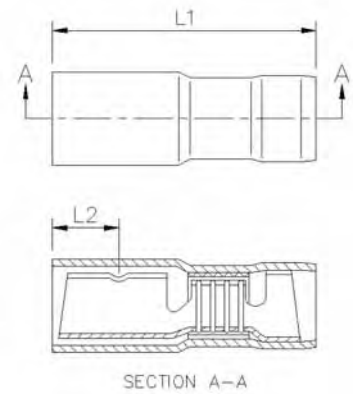

Socket and Pin Connectors with Insulation Sleeve

Rundsteckhülsen und Rundstecker Mit Kunststoffhülse

Prises de Courant et Connecteurs Goupille Avec Protection Isolante

Socket

SECTION A-A

TYPE I

TYPE II

SECTION A-A

TYPE III

Type	Wire Range	Pin Diameter	L1	L2	Mat Thickness	E=Single B=Chain	Part Number	Material	Carton Size	Colour
Typ	Nennquerschnitt	Pin Diameter			Mat. dicke	E=Einzel B=Kette	Best nr	Werkstoff	Menge pro Karton	Farbe
Type	Section Range	Pin Diameter			Epaisseur matériau	E=Simple B=Chaîne	Code nr	Matière	Cartons à	Couleur

Crouchet de Câble Type Goupille,
Avec Protection Isolante

PIN

Type	Wire Range	DIN	Nom. Size	d1	d3	L1	L3	Mat Thickness	E=Single B=Chain	Part Number	Material	Carton Size	Colour
Typ	Nennquer Schnitt	DIN	Nom. Größe	d1	d3	L1	L3	Mat. dicke	E=Einzel B=Kette	Best nr	Werkstoff	Menge pro Karton	Farbe
Type	Section Range	DIN	Nom. Taille	d1	d3	L1	L3	Epaisseur matériau	E=Simple B=Chaîne	Code nr	Matière	Cartons à	Couleur