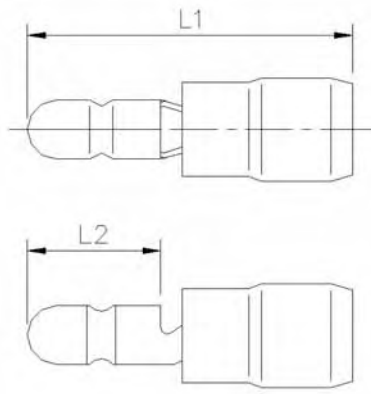

Socket and Pin Connectors with Insulation Sleeve

Rundsteckhülsen und Rundstecker Mit Kunststoffhülse

Prises de Courant et Connecteurs Goupille Avec Protection Isolante

Socket

SECTION A-A

TYPE I

TYPE II

SECTION A-A

TYPE III

Type	Wire Range	Pin Diameter	L1	L2	Mat Thickness	E=Single B=Chain	Part Number	Material	Carton Size	Colour
Typ	Nennquerschnitt	Pin Diameter			Mat. dicke	E=Einzel B=Kette	Best nr	Werkstoff	Menge pro Karton	Farbe
Type	Section Range	Pin Diameter			Epaisseur matériau	E=Simple B=Chaîne	Code nr	Matière	Cartons à	Couleur

Crouchet de Câble Type Goupille,
Avec Protection Isolante

PIN

Type	Wire Range	DIN	Nom. Size	d1	d3	L1	L3	Mat Thickness	E=Single B=Chain	Part Number	Material	Carton Size	Colour
Typ	Nennquer Schnitt	DIN	Nom. Größe	d1	d3	L1	L3	Mat. dicke	E=Einzel B=Kette	Best nr	Werkstoff	Menge pro Karton	Farbe
Type	Section Range	DIN	Nom. Taille	d1	d3	L1	L3	Epaisseur matériau	E=Simple B=Chaîne	Code nr	Matière	Cartons à	Couleur