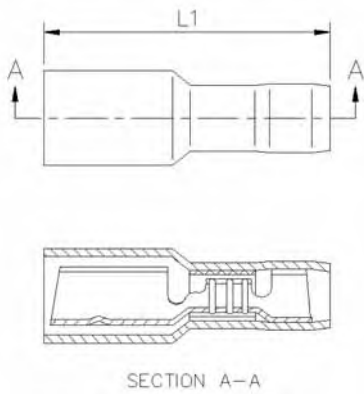

Socket and Pin Connectors with Insulation Sleeve

Rundsteckhülsen und Rundstecker Mit Kunststoffhülse

Prises de Courant et Connecteurs Goupille Avec Protection Isolante

Socket

SECTION A-A

TYPE I

TYPE II

SECTION A-A

TYPE III

Type	Wire Range	Pin Diameter	L1	L2	Mat Thickness	E=Single B=Chain	Part Number	Material	Carton Size	Colour
Typ	Nennquerschnitt	Pin Diameter			Mat. dicke	E=Einzel B=Kette	Best nr	Werkstoff	Menge pro Karton	Farbe
Type	Section Range	Pin Diameter			Epaisseur matériau	E=Simple B=Chaîne	Code nr	Matière	Cartons à	Couleur

Crouchet de Câble Type Goupille,
Avec Protection Isolante

PIN

Type	Wire Range	DIN	Nom. Size	d1	d3	L1	L3	Mat Thickness	E=Single B=Chain	Part Number	Material	Carton Size	Colour
Typ	Nennquer Schnitt	DIN	Nom. Größe	d1	d3	L1	L3	Mat. dicke	E=Einzel B=Kette	Best nr	Werkstoff	Menge pro Karton	Farbe
Type	Section Range	DIN	Nom. Taille	d1	d3	L1	L3	Epaisseur matériau	E=Simple B=Chaîne	Code nr	Matière	Cartons à	Couleur