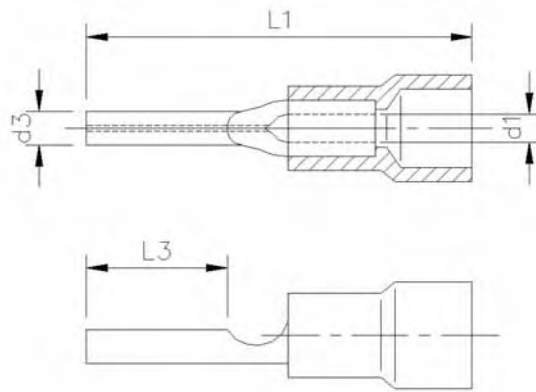

Germany +49 (0) 202 460 3468

Europe +421 43 583 1311

United Kingdom +44 (0) 1986 891516

making the connection

FM 09860

8.0 - 3.6

Cable Lugs Pin Type with Insulation Sleeve

Kabelschuhe Stiffform
Gelötet Mit Kunststofffülse

Crouchet de Câble Type Goupille,
Avec Protection Isolante

PIN

Type	Wire Range	DIN	Nom. Size	d1	d3	L1	L3	Mat Thickness	E=Single B=Chain	Part Number	Material	Carton Size	Colour
Typ	Nennquer Schnitt	DIN	Nom. Größe	d1	d3	L1	L3	Mat. dicke	E=Einzel B=Kette	Best nr	Werkstoff	Menge pro Karton	Farbe
Type	Section Range	DIN	Nom. Taille	d1	d3	L1	L3	Epaisseur matériau	E=Simple B=Chaîne	Code nr	Matière	Cartons à	Couleur