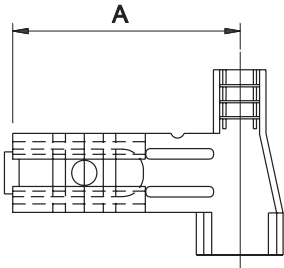

Flag Receptacles

Winkelflachsteckhülse

Clips Drapeaux

2.8

x 0.5
x 0.8

Wire Range	Max.Ins	Tab Thickness	Mat Thickness	Material	A	B	C	X	Reel Size	Carton Size	Part Number	Approvals
Nennquerschnitt	Stift	Steckerdicke	Mat.dicke	Werkstoff	A	B	C	X	Spulen grösse	Menge pro karton	Best Nr	Zulassungen
Section câble	Gaine	Epaisseur languette	Epaisseur matériau	Matière					Bobines à	Cartons à	Code Nr	Homologations