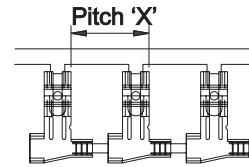

Flag Receptacles

Winkelflachsteckhülse

Clips Drapeaux

2.8

x 0.5
x 0.8

Wire Range	Max.Ins	Tab Thickness	Mat Thickness	Material	A	B	C	X	Reel Size	Carton Size	Part Number	Approvals
Nennquerschnitt	Stift	Steckerdicke	Mat.dicke	Werkstoff	A	B	C	X	Spulen grösse	Menge pro karton	Best Nr	Zulassungen
Section câble	Gaine	Epaisseur languette	Epaisseur matériau	Matière					Bobines à	Cartons à	Code Nr	Homologations