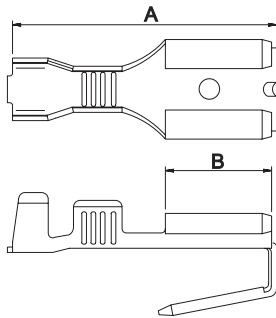

Piggy-back Receptacles

Steckverteiler

Prises Retour

4.8
x 0.8

Wire Range	Max.Ins	Tab Thickness	Mat Thickness	Material	A	B	C	X	Reel Size	Carton Size	Part Number	Approvals
Nennquerschnitt	Stift	Steckerdicke	Mat.dicke	Werkstoff	A	B	C	X	Spulen gröösse	Menge pro karton	Best Nr	Zulassungen
Section câble	Gaine	Epaisseur languette	Epaisseur matériau	Matériau					Bobines à	Cartons à	Code Nr	Homologations

0.5-1.0	2.9	0.8	0.4	CuZn	15.5	6.0	5.0	15.0	1K		48PB08-10DB	
0.5-1.0	2.9	0.8	0.4	CUZn gal Sn	15.5	6.0	5.0	15.0	1K		48PB08-10DC	
0.5-1.0	2.9	0.8	0.4	St gal Ni	15.5	6.0	5.0	15.0	1K		48PB08-10DE	

Germany +49 (0) 202 460 3468